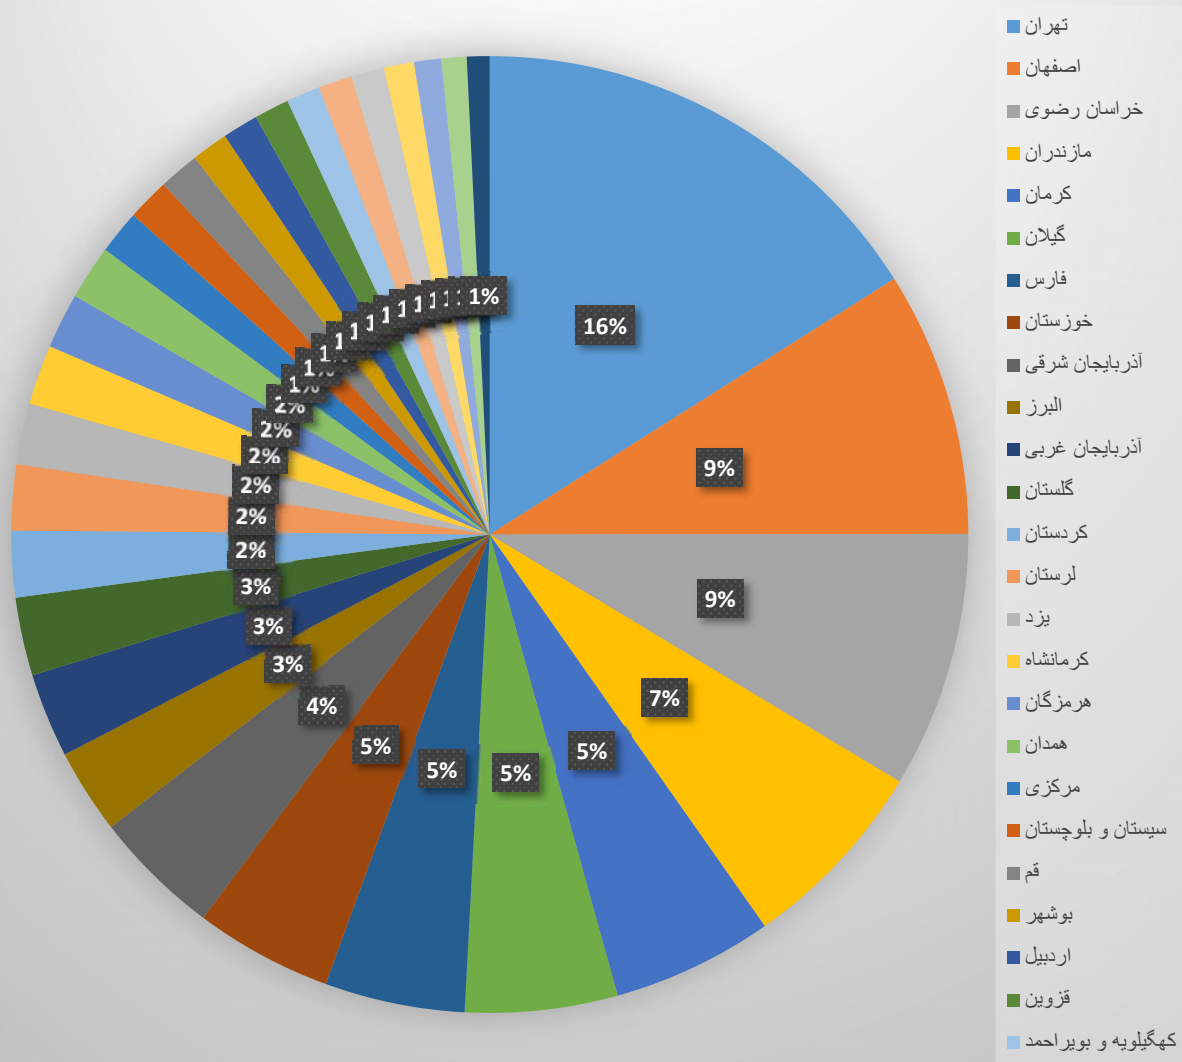

## فراوانی تعداد مریبان فعال بر اساس استان در سال ۱۴۰۱

32895	استان
5272	تهران
2944	اصفهان
2848	خراسان رضوی
2177	مازندران
1789	کرمان
1693	گیلان
1557	فارس
1530	خوزستان
1418	آذربایجان شرقی
943	البرز
937	آذربایجان غربی
869	گلستان
738	کردستان
732	لرستان
674	یزد
666	کرمانشاه
617	هرمزگان
604	همدان
489	مرکزی
472	سیستان و بلوچستان
446	قم
410	بوشهر
398	اردبیل
387	قزوین
376	کهگیلویه و بویراحمد
374	خراسان شمالی
367	خراسان جنوبی
334	چهارمحال و بختیاری
303	زنجان
279	ایلام
252	سمنان